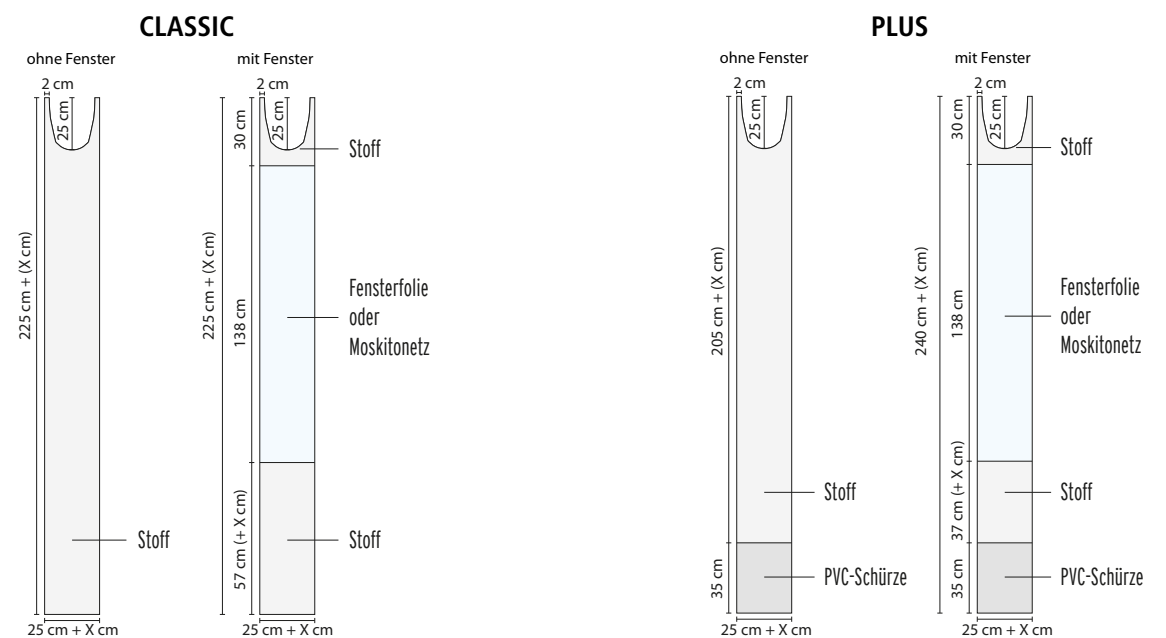

Verbindungsstücke

Zum Verbinden zweier Schirme mit Seitenplanen. Aufbau analog zu Seitenplanen CLASSIC und PLUS. Mit Aussparung als Durchlass für Regenrinnen. Verbindung mehrerer Planen mittels Reißverschluss. Für LUX-Seitenplanen wird das PLUS-Verbindungsstück verwendet.

Premium Markisentuch, Ferrari Precontraint 302, Mosquito Netz

65 € / qm

Premium Markisentuch All Weather

78 € / qm