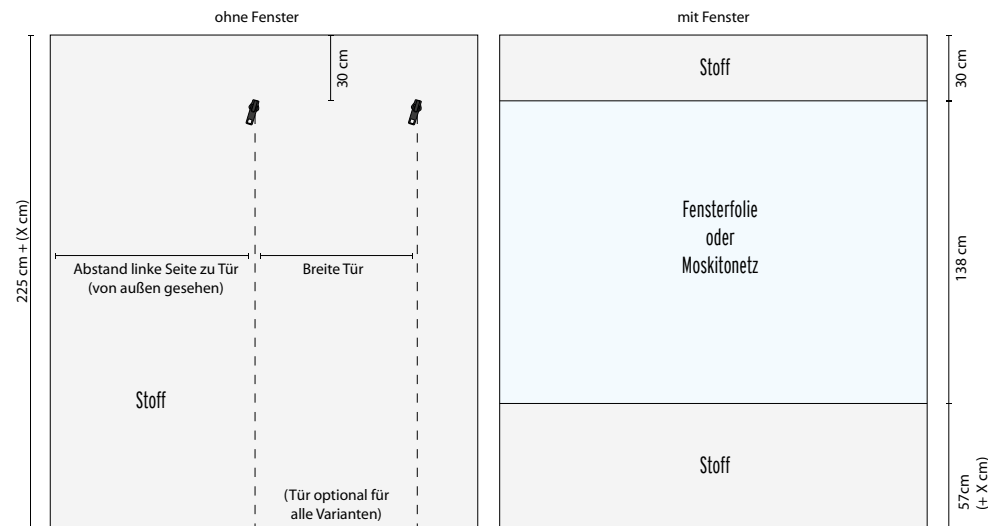

## Typ PLUS

Mit zuschneidbarer PVC-Schürze (358 grau) an der unteren Kante. Mit transparenter Fensterfolie, Moskitonetz oder durchgehend. Standardhöhe 240 cm. Bemaßung siehe Skizze. Verbindung mehrerer Planen mittels Reißverschluss.