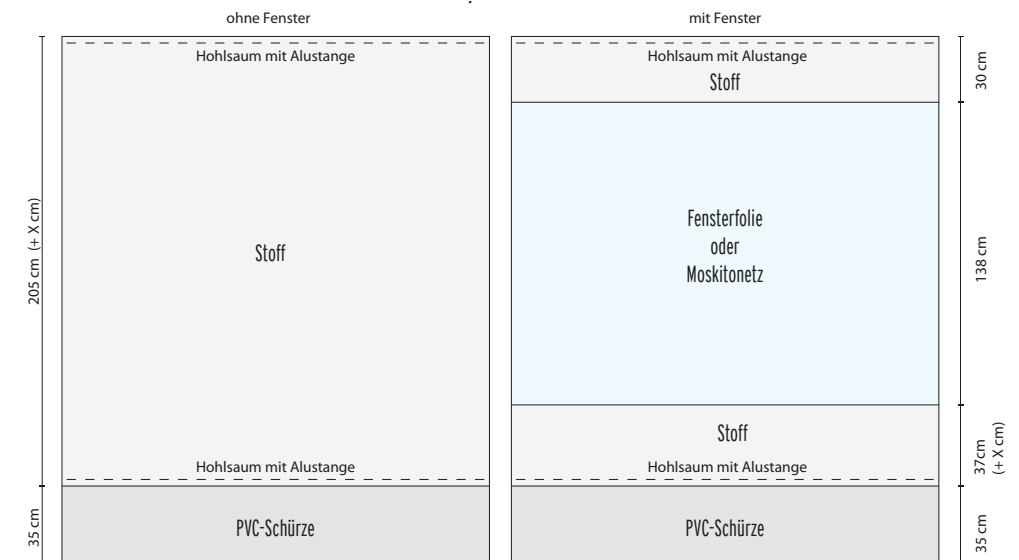

Seitenplanen

Typ LUX

Wie Typ PLUS, mit Hohlsäumen an Ober- und Unterkante zum Einschleiben von Alustangen 30 x 15 mm eloxiert (im Lieferumfang inbegriffen). Mit transparenter Fensterfolie, Moskitonetz oder durchgehend. Verbindung mehrerer Planen mittels Reißverschluss. Standardhöhe 240 cm. Bemaßung siehe Skizze Typ PLUS.

Premium Markisentuch, Ferrari Precontraint 302, Mosquito Netz

53 € / qm + 14 € lfm

Premium Markisentuch All Weather

65 € / qm + 14 € lfm