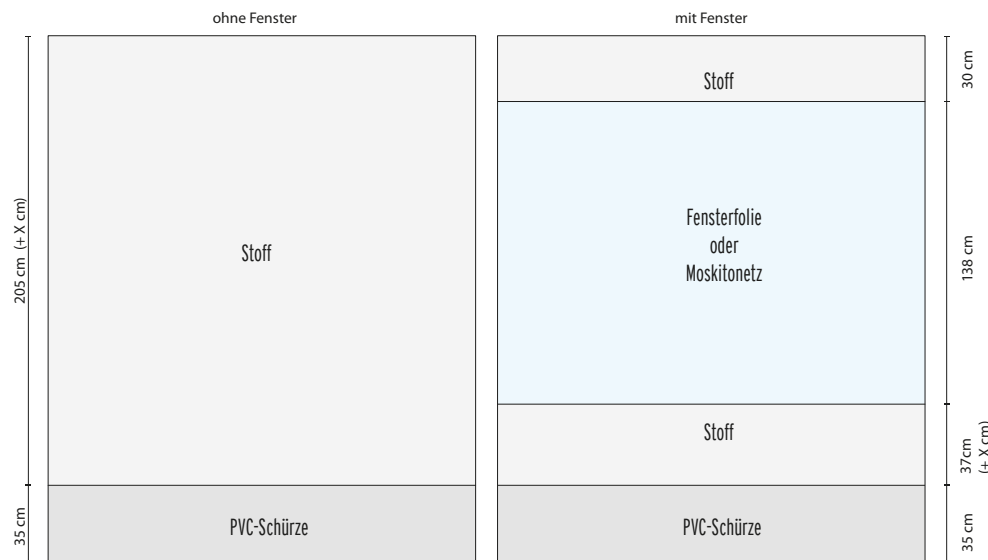

Typ PLUS

Mit zuschneidbarer PVC-Schürze (358 grau) an der unteren Kante. Mit transparenter Fensterfolie, Moskitonetz oder durchgehend. Standardhöhe 240 cm. Bemaßung siehe Skizze. Verbindung mehrerer Planen mittels Reißverschluss.

Premium Markisentuch, Ferrari Precontraint 302, Mosquito Netz
Premium Markisentuch All Weather

53 € / qm
65 € / qm