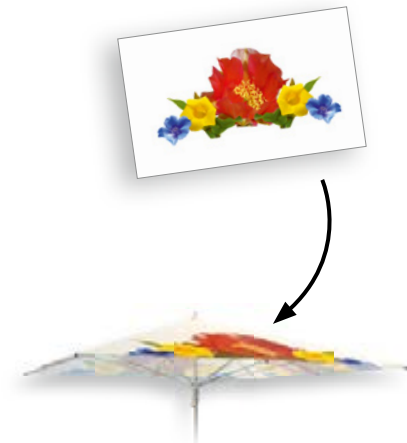

Beispiel Digitaldruck

Grundpreis je Motiv

119 €

Dateien gestellt. Soweit umfangreichere grafische Arbeiten wie Retuschen, Farbanpassungen etc. nötig sein sollten, werden diese gesondert berechnet. Sie erhalten in diesem Fall vorab ein detailliertes Preisangebot.

Stundensatz für grafische Arbeiten

70 €

Digitaldruck (Transferdruck) je qm Schirmfläche

23 €

bei Schirmen mit Volant inkl. der Volantfläche

Aufpreis für Materialzuschlag

Ferrari Precontraint	Stoffgruppe 2
Swela Parasol	Stoffgruppe 2
Swela Sunvas	Stoffgruppe 3

Siehe Tabelle Sonderstoffe auf Seite 26 und Seite 27.

Ersatzbespannungen

aus Premium Markisentuch

rechteckige Schirme

Größe	ohne Volant	fließender Volant	angesetzter Volant
2 x 3 m*	392 €	512 €	544 €
2 x 3,5 m	456 €	569 €	604 €
2 x 4 m	497 €	620 €	659 €
2,5 x 3 m	456 €	601 €	636 €
2,5 x 3,5 m	528 €	662 €	699 €
2,5 x 4 m	580 €	720 €	760 €
2,5 x 4,5 m	651 €	810 €	854 €
3 x 3,5 m	612 €	773 €	813 €
3 x 4 m	673 €	838 €	881 €
3 x 4,5 m	728 €	919 €	966 €
3 x 5 m	799 €	1.006 €	1.056 €
3 x 5,5 m	879 €	1.106 €	1.162 €
3 x 6 m	958 €	1.207 €	1.267 €
3,5 x 4 m	745 €	939 €	986 €
3,5 x 4,5 m	838 €	1.056 €	1.108 €
3,5 x 5 m	932 €	1.174 €	1.232 €
3,5 x 5,5 m	1.025 €	1.290 €	1.355 €
3,5 x 6 m	1.118 €	1.408 €	1.477 €
4 x 4,5 m	929 €	1.091 €	1.144 €
4 x 5 m	1.024 €	1.199 €	1.255 €
4 x 5,5 m	1.126 €	1.320 €	1.381 €
4 x 6 m	1.229 €	1.439 €	1.506 €
4 x 6,5 m	1.331 €	1.558 €	1.632 €
4 x 7 m	1.433 €	1.680 €	1.757 €
4,5 x 5 m	1.154 €	1.349 €	1.412 €
4,5 x 5,5 m	1.269 €	1.483 €	1.553 €
4,5 x 6 m	1.382 €	1.619 €	1.695 €
4,5 x 6,5 m	1.498 €	1.753 €	1.835 €
4,5 x 7 m	1.613 €	1.889 €	1.977 €
5 x 5,5 m	1.408 €	1.649 €	1.726 €
5 x 6 m	1.536 €	1.799 €	1.882 €
5 x 6,5 m	1.664 €	1.949 €	2.040 €
5 x 7 m	1.794 €	2.098 €	2.196 €

* Diese Größen sind nur mit Windhaube oder Winddach lieferbar!
(Preisangabe ohne Windhaube bzw. Winddach)

Ersatzbezüge für Fremdfabrikate auf Anfrage

quadratische Schirme

Größe	ohne Volant	fließender Volant	angesetzter Volant
2 x 2 m*	290 €	357 €	384 €
2,5 x 2,5 m	373 €	478 €	509 €
3 x 3 m	496 €	655 €	693 €
3,5 x 3,5 m	665 €	791 €	836 €
4 x 4 m	801 €	928 €	976 €
4,5 x 4,5 m	942 €	1.121 €	1.177 €
5 x 5 m	1.135 €	1.336 €	1.395 €
5,5 x 5,5 m	1.374 €	1.617 €	1.688 €
6 x 6 m	1.634 €	1.924 €	2.009 €

runde Schirme

Größe	ohne Volant	fließender Volant	angesetzter Volant
2 m rund *	285 €	336 €	356 €
2,5 m rund *	318 €	407 €	430 €
3 m rund	405 €	511 €	542 €
3,5 m rund	506 €	660 €	694 €
4 m rund	649 €	766 €	805 €
4,5 m rund	761 €	879 €	924 €
5 m rund	880 €	1.039 €	1.086 €
5,5 m rund	1.031 €	1.207 €	1.260 €
6 m rund	1.198 €	1.423 €	1.478 €
6,5 m rund	1.406 €	1.669 €	1.736 €
7 m rund	1.631 €	1.935 €	2.013 €

Zusatzoptionen

Windhaube / Winddach	66 €
Volant Sonderdesign (z.B. Wellenvolant)	62 €
Kreativgestaltung je Farbe	62 €