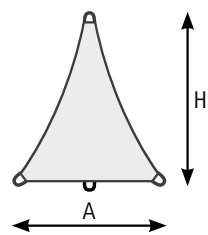

Dreieck zur Wandmontage

Art. Nr.	Basis A	Ausfall H	Preis
PSDW3025	300 cm	250 cm	208 €
PSDW3030	300 cm	300 cm	235 €
PSDW3035	300 cm	350 cm	262 €
PSDW3040	300 cm	400 cm	288 €
PSDW3530	350 cm	300 cm	262 €
PSDW3535	350 cm	350 cm	293 €
PSDW3540	350 cm	400 cm	324 €
PSDW3545	350 cm	450 cm	357 €
PSDW3550	350 cm	500 cm	388 €
PSDW4035	400 cm	350 cm	324 €
PSDW4040	400 cm	400 cm	361 €
PSDW4045	400 cm	450 cm	397 €
PSDW4050	400 cm	500 cm	435 €
PSDW4540	450 cm	400 cm	397 €
PSDW4545	450 cm	450 cm	440 €
PSDW4550	450 cm	500 cm	480 €
PSDW5040	500 cm	400 cm	435 €
PSDW5045	500 cm	450 cm	480 €
PSDW5050	500 cm	500 cm	524 €