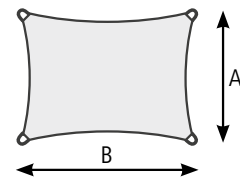

Sonnensegel PREMIUM

Wasserdichtes Sonnensegel aus Premium Acryl Markisentuch

Dreieck

Art. Nr.	Größe	Preis
PSD300	300 x 300 x 300 cm	194 €
PSD350	350 x 350 x 350 cm	246 €
PSD400	400 x 400 x 400 cm	306 €
PSD450	450 x 450 x 450 cm	372 €
PSD500	500 x 500 x 500 cm	447 €
PSD550	550 x 550 x 550 cm	530 €
PSD600	600 x 600 x 600 cm	619 €

Quadrat

Art. Nr.	Größe	Preis
PSQ300	300 x 300 cm	397 €
PSQ350	350 x 350 cm	517 €
PSQ400	400 x 400 cm	653 €
PSQ450	450 x 450 cm	807 €
PSQ500	500 x 500 cm	979 €
PSQ550	550 x 550 cm	1.170 €
PSQ600	600 x 600 cm	1.380 €