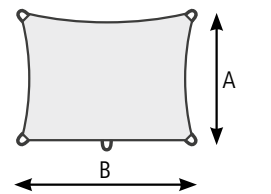

Rechteck zur Wandmontage

Art. Nr.	Basis B	Ausfall A	Preis
NSRW3025	300 cm	250 cm	284 €
NSRW3530	350 cm	300 cm	360 €
NSRW4025	400 cm	250 cm	346 €
NSRW4030	400 cm	300 cm	397 €
NSRW4035	400 cm	350 cm	447 €
NSRW4530	450 cm	300 cm	436 €
NSRW4535	450 cm	350 cm	492 €
NSRW4540	450 cm	400 cm	550 €
NSRW5030	500 cm	300 cm	473 €
NSRW5035	500 cm	350 cm	598 €
NSRW5040	500 cm	400 cm	600 €

Material und Verarbeitung

- Netz aus UV-beständigen Flach- und HDPE-Garnen
- Wasser- und luftdurchlässig
- Hoch belastbare Kappnähte
- Ränder gesäumt mit innenliegendem, hochbelastbarem Polyesterband
- Verstärkte Ecken mit Dreiecksringen aus Edelstahl