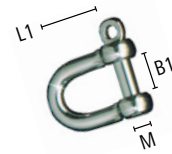

Rollenblöcke

slro1	Edelstahlblock mit 1 Rolle	23,65 €
slro2	Edelstahlblock mit 2 Rollen	37,40 €

Fortsetzung siehe nächste Seite »

Montagezubehör für Sonnensegel

Karabinerhaken

kb01	Karabinerhaken Edelstahl Länge 50 mm; Materialstärke 5 mm; Bruchlast 570 kg	3,20 €
kb02	Karabinerhaken Edelstahl Länge 60 mm; Materialstärke 6 mm; Bruchlast 670 kg	4,30 €

Schäkel

Aus rostfreiem Edelstahl geschmiedet.

Schäkel geschweift

	M	L1	B1	B2	Bruchlast	
scr6	6	32	12	21	1500	5,70 €
scr8	8	37	16	25	2500	10,70 €

Schäkel gerade

	M	L1	B1	Bruchlast	
scg6	6	21	12	1500	4,30 €
scg8	8	28	16	2500	7,05 €

Schäkel gerade lang

	M	L1	B1	Bruchlast	
scl6	6	45	12	1100	6,15 €
scl8	8	60	16	1800	7,40 €

Schäkel gedreht

	M	L1	B1	Bruchlast	
scd6	6	44	12	900	5,45 €
scd8	8	55	16	1500	8,05 €

Mastplatten

Mastplatte Edelstahl

mp01	L2	H2	
	32	22	16,15 €

Augplatte rechteckig Edelstahl

	M	Platte	L2	H	H2	D	Bohrung	
apr01	6	35x40	18	26	17	6	Ø5	8,55 €
apr02	8	40x40	20	33	22	8	Ø5	10,30 €

Fortsetzung siehe nächste Seite »

Montagezubehör für Sonnensegel