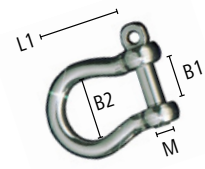

Spannschlösser

Spannschloss Edelstahl; Enden mit geschweißten Gabeln und Bolzenverriegelung.

sp2	Länge min. 150 mm Länge max. 220 mm Bruchlast 1100 kg	12,40 €
sp3	Länge min. 220 mm Länge max. 300 mm Bruchlast 3100 kg	35,65 €

Rollenblöcke

slro1	Edelstahlblock mit 1 Rolle	23,65 €
slro2	Edelstahlblock mit 2 Rollen	37,40 €

Fortsetzung siehe nächste Seite »

Montagezubehör für Sonnensegel

Karabinerhaken

kb01	Karabinerhaken Edelstahl Länge 50 mm; Materialstärke 5 mm; Bruchlast 570 kg	3,20 €
kb02	Karabinerhaken Edelstahl Länge 60 mm; Materialstärke 6 mm; Bruchlast 670 kg	4,30 €

Schäkel

Aus rostfreiem Edelstahl geschmiedet.

Schäkel geschweift

	M	L1	B1	B2	Bruchlast	
scr6	6	32	12	21	1500	5,70 €
scr8	8	37	16	25	2500	10,70 €

Schäkel gerade

	M	L1	B1	Bruchlast	
scg6	6	21	12	1500	4,30 €
scg8	8	28	16	2500	7,05 €

Schäkel gerade lang

	M	L1	B1	Bruchlast	
scl6	6	45	12	1100	6,15 €
scl8	8	60	16	1800	7,40 €

Schäkel gedreht

	M	L1	B1	Bruchlast	
scd6	6	44	12	900	5,45 €
scd8	8	55	16	1500	8,05 €

Mastplatten

Mastplatte Edelstahl