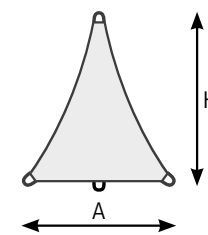

Dreieck zur Wandmontage

Art. Nr.	Basis A	Ausfall H	Preis
NSDW3025	300 cm	250 cm	169 €
NSDW3030	300 cm	300 cm	187 €
NSDW3035	300 cm	350 cm	208 €
NSDW3040	300 cm	400 cm	225 €
NSDW3530	350 cm	300 cm	208 €
NSDW3535	350 cm	350 cm	230 €
NSDW3540	350 cm	400 cm	250 €
NSDW3545	350 cm	450 cm	273 €
NSDW3550	350 cm	500 cm	296 €
NSDW4035	400 cm	350 cm	250 €
NSDW4040	400 cm	400 cm	275 €
NSDW4045	400 cm	450 cm	303 €
NSDW4050	400 cm	500 cm	329 €
NSDW4540	450 cm	400 cm	303 €
NSDW4545	450 cm	450 cm	333 €
NSDW4550	450 cm	500 cm	361 €
NSDW5040	500 cm	400 cm	329 €
NSDW5045	500 cm	450 cm	361 €
NSDW5050	500 cm	500 cm	392 €