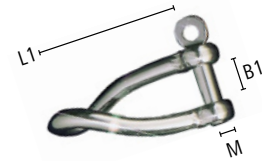

Rollenblöcke

slro1	Edelstahlblock mit 1 Rolle	23,65 €
slro2	Edelstahlblock mit 2 Rollen	37,40 €

Fortsetzung siehe nächste Seite »

Montagezubehör für Sonnensegel

Karabinerhaken

kb01	Karabinerhaken Edelstahl Länge 50 mm; Materialstärke 5 mm; Bruchlast 570 kg	3,20 €
kb02	Karabinerhaken Edelstahl Länge 60 mm; Materialstärke 6 mm; Bruchlast 670 kg	4,30 €

Schäkel

Aus rostfreiem Edelstahl geschmiedet.

Schäkel geschweift

	M	L1	B1	B2	Bruchlast	
scr6	6	32	12	21	1500	5,70 €
scr8	8	37	16	25	2500	10,70 €

Schäkel gerade

	M	L1	B1	Bruchlast	
scg6	6	21	12	1500	4,30 €
scg8	8	28	16	2500	7,05 €

Schäkel gerade lang

	M	L1	B1	Bruchlast	
scl6	6	45	12	1100	6,15 €
scl8	8	60	16	1800	7,40 €

Schäkel gedreht

	M	L1	B1	Bruchlast	
scd6	6	44	12	900	5,45 €
scd8	8	55	16	1500	8,05 €

Mastplatten

Mastplatte Edelstahl

mp01	L2	H2	
	32	22	16,15 €

Augplatte rechteckig Edelstahl

	M	Platte	L2	H	H2	D	Bohrung	
apr01	6	35x40	18	26	17	6	Ø5	8,55 €
apr02	8	40x40	20	33	22	8	Ø5	10,30 €

Fortsetzung siehe nächste Seite »

Montagezubehör für Sonnensegel