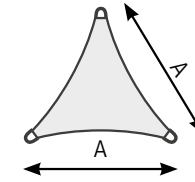

Sonnensegel NET

Wasserdurchlässiges Sonnensegel aus UV-beständigen Flach- und HDPE-Garnen

Dreieck

Art. Nr.	Größe	Preis
NSD300	300 x 300 x 300 cm	185 €
NSD350	350 x 350 x 350 cm	192 €
NSD400	400 x 400 x 400 cm	231 €
NSD450	450 x 450 x 450 cm	280 €
NSD500	500 x 500 x 500 cm	331 €
NSD550	550 x 550 x 550 cm	386 €
NSD600	600 x 600 x 600 cm	453 €