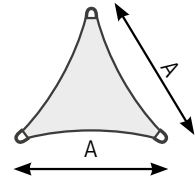

Sonnensegel PREMIUM

Wasserdichtes Sonnensegel aus Premium Acryl Markisentuch

Dreieck

Art. Nr.	Größe	Preis
PSD300	300 x 300 x 300 cm	194 €
PSD350	350 x 350 x 350 cm	246 €
PSD400	400 x 400 x 400 cm	306 €
PSD450	450 x 450 x 450 cm	372 €
PSD500	500 x 500 x 500 cm	447 €
PSD550	550 x 550 x 550 cm	530 €
PSD600	600 x 600 x 600 cm	619 €