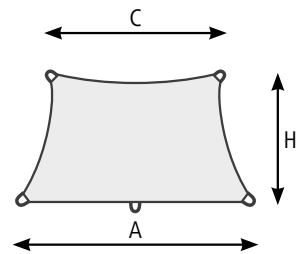

Rechteck

Art. Nr.	Größe	Preis
PSR3040	300 x 400 cm	506 €
PSR3050	300 x 500 cm	615 €
PSR4050	400 x 500 cm	797 €

Dreieck zur Wandmontage

Art. Nr.	Basis A	Ausfall H	Preis
PSDW3025	300 cm	250 cm	208 €
PSDW3030	300 cm	300 cm	235 €
PSDW3035	300 cm	350 cm	262 €
PSDW3040	300 cm	400 cm	288 €
PSDW3530	350 cm	300 cm	262 €
PSDW3535	350 cm	350 cm	293 €
PSDW3540	350 cm	400 cm	324 €
PSDW3545	350 cm	450 cm	357 €
PSDW3550	350 cm	500 cm	388 €
PSDW4035	400 cm	350 cm	324 €
PSDW4040	400 cm	400 cm	361 €
PSDW4045	400 cm	450 cm	397 €
PSDW4050	400 cm	500 cm	435 €
PSDW4540	450 cm	400 cm	397 €
PSDW4545	450 cm	450 cm	440 €
PSDW4550	450 cm	500 cm	480 €
PSDW5040	500 cm	400 cm	435 €
PSDW5045	500 cm	450 cm	480 €
PSDW5050	500 cm	500 cm	524 €