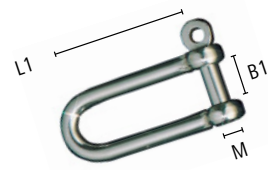

Rollenblöcke

slro1	Edelstahlblock mit 1 Rolle	23,65 €
slro2	Edelstahlblock mit 2 Rollen	37,40 €

Fortsetzung siehe nächste Seite »

Montagezubehör für Sonnensegel

Karabinerhaken

kb01	Karabinerhaken Edelstahl Länge 50 mm; Materialstärke 5 mm; Bruchlast 570 kg	3,20 €
kb02	Karabinerhaken Edelstahl Länge 60 mm; Materialstärke 6 mm; Bruchlast 670 kg	4,30 €

Schäkel

Aus rostfreiem Edelstahl geschmiedet.

Schäkel geschweift

	M	L1	B1	B2	Bruchlast	
scr6	6	32	12	21	1500	5,70 €
scr8	8	37	16	25	2500	10,70 €

Schäkel gerade

	M	L1	B1	Bruchlast	
scg6	6	21	12	1500	4,30 €
scg8	8	28	16	2500	7,05 €

Schäkel gerade lang

	M	L1	B1	Bruchlast	
scl6	6	45	12	1100	6,15 €
scl8	8	60	16	1800	7,40 €

Schäkel gedreht

	M	L1	B1	Bruchlast	
scd6	6	44	12	900	5,45 €
scd8	8	55	16	1500	8,05 €

Mastplatten

Mastplatte Edelstahl

mp01	L2	H2	
	32	22	16,15 €

Augplatte rechteckig Edelstahl

	M	Platte	L2	H	H2	D	Bohrung	
apr01	6	35x40	18	26	17	6	Ø5	8,55 €
apr02	8	40x40	20	33	22	8	Ø5	10,30 €

Fortsetzung siehe nächste Seite »

Montagezubehör für Sonnensegel