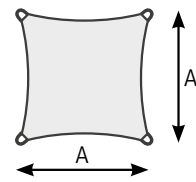

Sonnensegel PREMIUM

Wasserdichtes Sonnensegel aus Premium Acryl Markisentuch

Dreieck

Art. Nr.	Größe	Preis
PSD300	300 x 300 x 300 cm	194 €
PSD350	350 x 350 x 350 cm	246 €
PSD400	400 x 400 x 400 cm	306 €
PSD450	450 x 450 x 450 cm	372 €
PSD500	500 x 500 x 500 cm	447 €
PSD550	550 x 550 x 550 cm	530 €
PSD600	600 x 600 x 600 cm	619 €