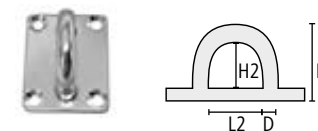

Schäkel

Aus rostfreiem Edelstahl geschmiedet.

Schäkel geschweift

	M	L1	B1	B2	Bruchlast	
scr6	6	32	12	21	1500	5,70 €
scr8	8	37	16	25	2500	10,70 €

Schäkel gerade

	M	L1	B1	Bruchlast	
scg6	6	21	12	1500	4,30 €
scg8	8	28	16	2500	7,05 €

Schäkel gerade lang

	M	L1	B1	Bruchlast	
scl6	6	45	12	1100	6,15 €
scl8	8	60	16	1800	7,40 €

Schäkel gedreht

	M	L1	B1	Bruchlast	
scd6	6	44	12	900	5,45 €
scd8	8	55	16	1500	8,05 €

Mastplatten

Mastplatte Edelstahl

mp01	L2	H2	
	32	22	16,15 €

Augplatte rechteckig Edelstahl

	M	Platte	L2	H	H2	D	Bohrung	
apr01	6	35x40	18	26	17	6	Ø5	8,55 €
apr02	8	40x40	20	33	22	8	Ø5	10,30 €

Fortsetzung siehe nächste Seite »

Montagezubehör für Sonnensegel