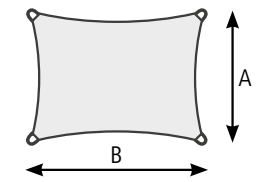

Sonnensegel NET

Wasserdurchlässiges Sonnensegel aus UV-beständigen Flach- und HDPE-Garnen

Dreieck

Art. Nr.	Größe	Preis
NSD300	300 x 300 x 300 cm	185 €
NSD350	350 x 350 x 350 cm	192 €
NSD400	400 x 400 x 400 cm	231 €
NSD450	450 x 450 x 450 cm	280 €
NSD500	500 x 500 x 500 cm	331 €
NSD550	550 x 550 x 550 cm	386 €
NSD600	600 x 600 x 600 cm	453 €

Quadrat

Art. Nr.	Größe	Preis
NSQ300	300 x 300 cm	303 €
NSQ350	350 x 350 cm	386 €
NSQ400	400 x 400 cm	481 €
NSQ450	450 x 450 cm	591 €
NSQ500	500 x 500 cm	711 €
NSQ550	550 x 550 cm	845 €
NSQ600	600 x 600 cm	992 €