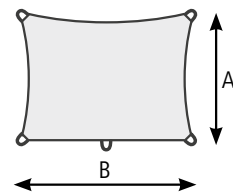

Rechteck zur Wandmontage

Art. Nr.	Basis B	Ausfall A	Preis
PSRW3025	300 cm	250 cm	361 €
PSRW3530	350 cm	300 cm	469 €
PSRW4025	400 cm	250 cm	450 €
PSRW4030	400 cm	300 cm	523 €
PSRW4035	400 cm	350 cm	597 €
PSRW4530	450 cm	300 cm	579 €
PSRW4535	450 cm	350 cm	660 €
PSRW4540	450 cm	400 cm	741 €
PSRW5030	500 cm	300 cm	632 €
PSRW5035	500 cm	350 cm	724 €
PSRW5040	500 cm	400 cm	814 €

Material und Verarbeitung

- Premium Acryl-Markisentuch lt. Caravita Farbkarte
- Schmutz- und wasserabweisende Spezialausrüstung
- Hoch belastbare, nahezu wasserdichte Kappnähte
- Ränder gesäumt mit innenliegendem, hochbelastbarem Polyesterband
- Verstärkte Ecken mit Dreiecksringen aus Edelstahl