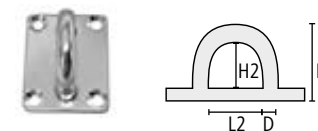

Straight shackle

| | M | L1 | W1 | Breaking load | |
|------|---|----|----|---------------|--------|
| scg6 | 6 | 21 | 12 | 1500 | 4,35 € |
| scg8 | 8 | 28 | 16 | 2500 | 7,10 € |

Long straight shackle

| | M | L1 | W1 | Breaking load | |
|------|---|----|----|---------------|--------|
| scl6 | 6 | 45 | 12 | 1100 | 6,20 € |
| scl8 | 8 | 60 | 16 | 1800 | 7,45 € |

Twisted shackle

| | M | L1 | W1 | Breaking load | |
|------|---|----|----|---------------|--------|
| scd6 | 6 | 44 | 12 | 900 | 5,50 € |
| scd8 | 8 | 55 | 16 | 1500 | 8,10 € |

Mast plates

Stainless steel mast plate

| | | | | |
|------|--|----|----|---------|
| mp01 | | L2 | H2 | |
| | | 32 | 22 | 16,30 € |

Stainless steel rectangular eye plate

| | M | Plate | L2 | H | H2 | D | Holes | |
|-------|---|-------|----|----|----|---|-------|---------|
| apr01 | 6 | 35x40 | 18 | 26 | 17 | 6 | Ø5 | 8,60 € |
| apr02 | 8 | 40x40 | 20 | 33 | 22 | 8 | Ø5 | 10,40 € |