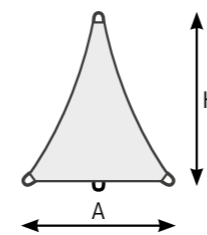

Triangular con montaje a la pared

Nr. Art.	Base A	Altura H	
NSDW3025	300 cm	250 cm	171 €
NSDW3030	300 cm	300 cm	189 €
NSDW3035	300 cm	350 cm	209 €
NSDW3040	300 cm	400 cm	227 €
NSDW3530	350 cm	300 cm	209 €
NSDW3535	350 cm	350 cm	232 €
NSDW3540	350 cm	400 cm	252 €
NSDW3545	350 cm	450 cm	275 €
NSDW3550	350 cm	500 cm	298 €
NSDW4035	400 cm	350 cm	252 €
NSDW4040	400 cm	400 cm	278 €
NSDW4045	400 cm	450 cm	305 €
NSDW4050	400 cm	500 cm	332 €
NSDW4540	450 cm	400 cm	305 €
NSDW4545	450 cm	450 cm	335 €
NSDW4550	450 cm	500 cm	364 €
NSDW5040	500 cm	400 cm	332 €
NSDW5045	500 cm	450 cm	364 €
NSDW5050	500 cm	500 cm	395 €