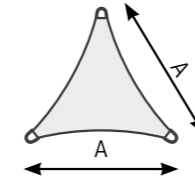

Velas estándar NET

Velas tensadas permeables de red de hilos de poliéster HDPE resistentes a los rayos UV.

Triangular

Nr. Art.	Dimensiones	
NSD300	300 x 300 x 300 cm	186 €
NSD350	350 x 350 x 350 cm	194 €
NSD400	400 x 400 x 400 cm	233 €
NSD450	450 x 450 x 450 cm	282 €
NSD500	500 x 500 x 500 cm	334 €
NSD550	550 x 550 x 550 cm	389 €
NSD600	600 x 600 x 600 cm	456 €