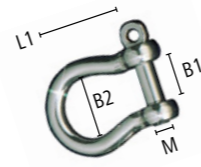

Grillete arqueado

	M	L1	B1	B2	Carga de rotura	
scr6	6	32	12	21	1500	5,70 €
scr8	8	37	16	25	2500	10,75 €