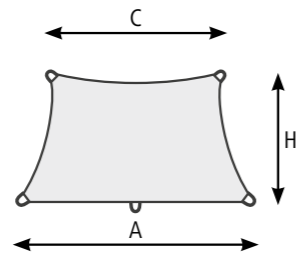

Rectangular

Nr. Art.	Dimensiones	
PSR3040	300 x 400 cm	510 €
PSR3050	300 x 500 cm	620 €
PSR4050	400 x 500 cm	803 €

Triangular con montaje a la pared

Nr. Art.	Base A	Altura H	
PSDW3025	300 cm	250 cm	209 €
PSDW3030	300 cm	300 cm	237 €
PSDW3035	300 cm	350 cm	264 €
PSDW3040	300 cm	400 cm	291 €
PSDW3530	350 cm	300 cm	264 €
PSDW3535	350 cm	350 cm	296 €
PSDW3540	350 cm	400 cm	327 €
PSDW3545	350 cm	450 cm	360 €
PSDW3550	350 cm	500 cm	392 €
PSDW4035	400 cm	350 cm	327 €
PSDW4040	400 cm	400 cm	364 €
PSDW4045	400 cm	450 cm	400 €
PSDW4050	400 cm	500 cm	438 €
PSDW4540	450 cm	400 cm	400 €
PSDW4545	450 cm	450 cm	443 €
PSDW4550	450 cm	500 cm	484 €
PSDW5040	500 cm	400 cm	438 €
PSDW5045	500 cm	450 cm	484 €
PSDW5050	500 cm	500 cm	528 €