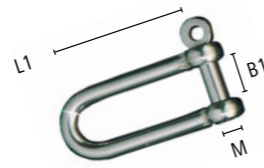

Grillete recto largo

	M	L1	B1	Carga de rotura	
scl6	6	45	12	1100	6,20 €
scl8	8	60	16	1800	7,45 €