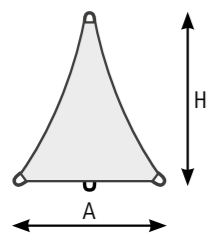

Triangular con montaje a la pared

Nr. Art.	Base A	Altura H	
PSDW3025	300 cm	250 cm	209 €
PSDW3030	300 cm	300 cm	237 €
PSDW3035	300 cm	350 cm	264 €
PSDW3040	300 cm	400 cm	291 €
PSDW3530	350 cm	300 cm	264 €
PSDW3535	350 cm	350 cm	296 €
PSDW3540	350 cm	400 cm	327 €
PSDW3545	350 cm	450 cm	360 €
PSDW3550	350 cm	500 cm	392 €
PSDW4035	400 cm	350 cm	327 €
PSDW4040	400 cm	400 cm	364 €
PSDW4045	400 cm	450 cm	400 €
PSDW4050	400 cm	500 cm	438 €
PSDW4540	450 cm	400 cm	400 €
PSDW4545	450 cm	450 cm	443 €
PSDW4550	450 cm	500 cm	484 €
PSDW5040	500 cm	400 cm	438 €
PSDW5045	500 cm	450 cm	484 €
PSDW5050	500 cm	500 cm	528 €