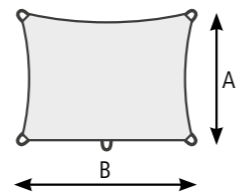

Rectangular con montaje a la pared

Nr. Art.	Base B	Altura A	
PSRW3025	300 cm	250 cm	364 €
PSRW3530	350 cm	300 cm	473 €
PSRW4025	400 cm	250 cm	454 €
PSRW4030	400 cm	300 cm	527 €
PSRW4035	400 cm	350 cm	602 €
PSRW4530	450 cm	300 cm	584 €
PSRW4535	450 cm	350 cm	665 €
PSRW4540	450 cm	400 cm	747 €
PSRW5030	500 cm	300 cm	638 €
PSRW5035	500 cm	350 cm	730 €
PSRW5040	500 cm	400 cm	821 €

Material y elaboración

- Tela de toldo acrílica según carta de colores CARAVITA
- Tratamiento especial - Resistente a la suciedad y al agua
- Costuras dobladas altamente resistentes e impermeables
- Bordes laterales reforzados con una tira de poliéster resistente
- Esquinas reforzadas con anillos triangulares de acero inoxidable