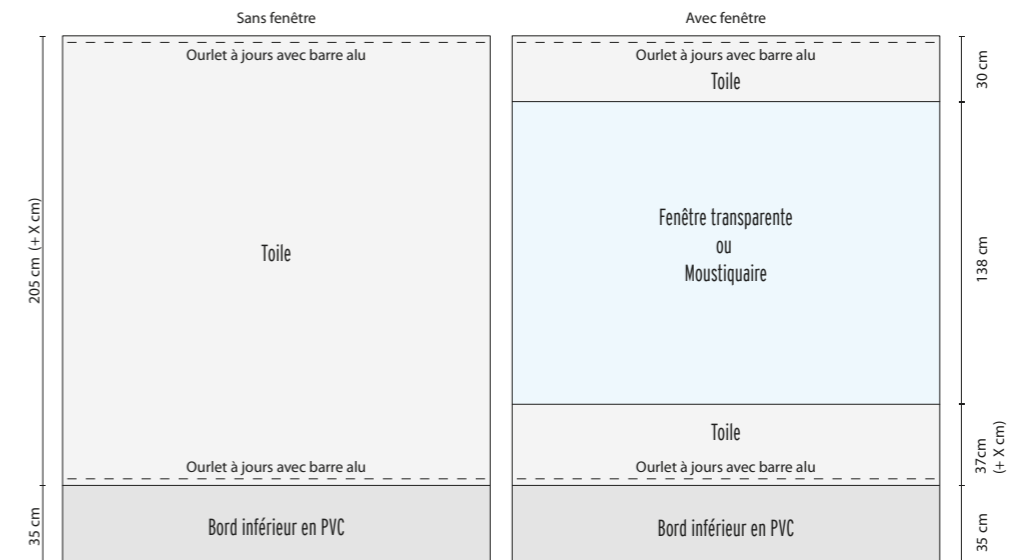

Bâches latérales

Type LUX

Comme le Type PLUS, avec un ourlet en haut et en bas pour l'insertion de la tige en aluminium anodisé. Avec fenêtre moustiquaire, avec fenêtre transparente ou bâche pleine. Bâches reliées par fermeture éclair. Hauteur standard 240 cm. Voir le schéma ci-dessous pour les dimensions.

Toile de store premium, Ferrari Precontraint 302, moustiquaire

53 € / m² + 14 € ml

Toile de store premium All Weather

65 € / m² + 14 € ml