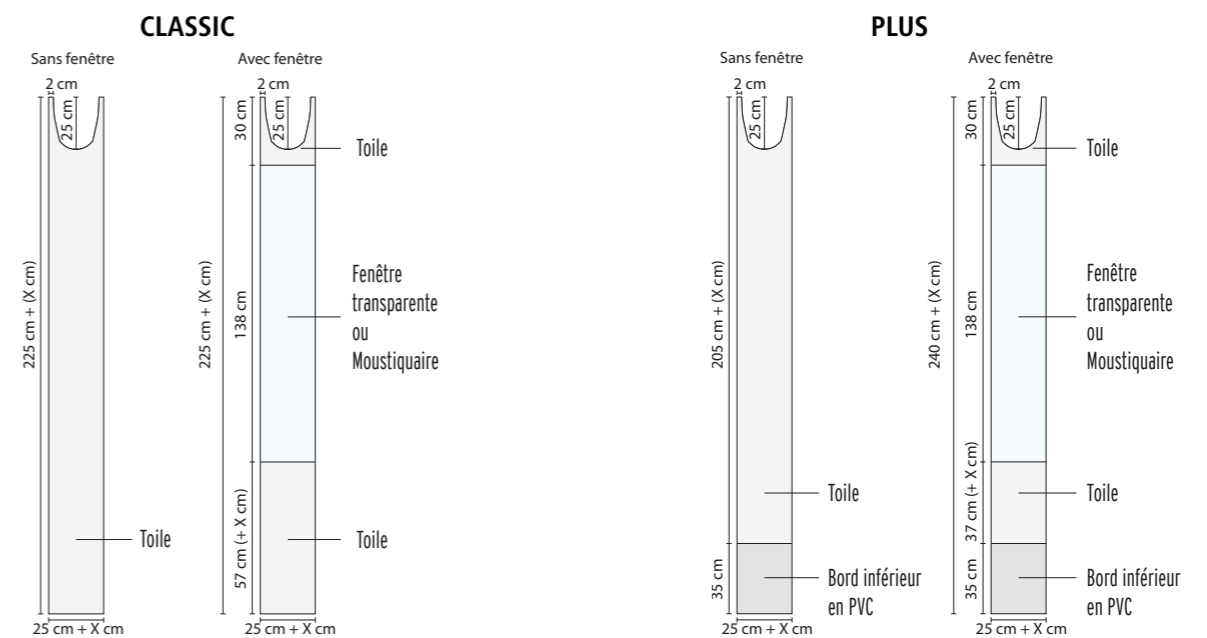

Pièces de connexion

Pour connecter deux parasols entre eux. Pièce identique aux modèles Classic et Plus. Avec coupe pour le passage des gouttières. Bâches reliées par fermeture éclair. Pour le modèle LUX, la pièce de connexion Plus sera utilisée.

Toile de store premium, Ferrari Precontraint 302, moustiquaire

65 € / m²

Toile de store premium All Weather

78 € / m²