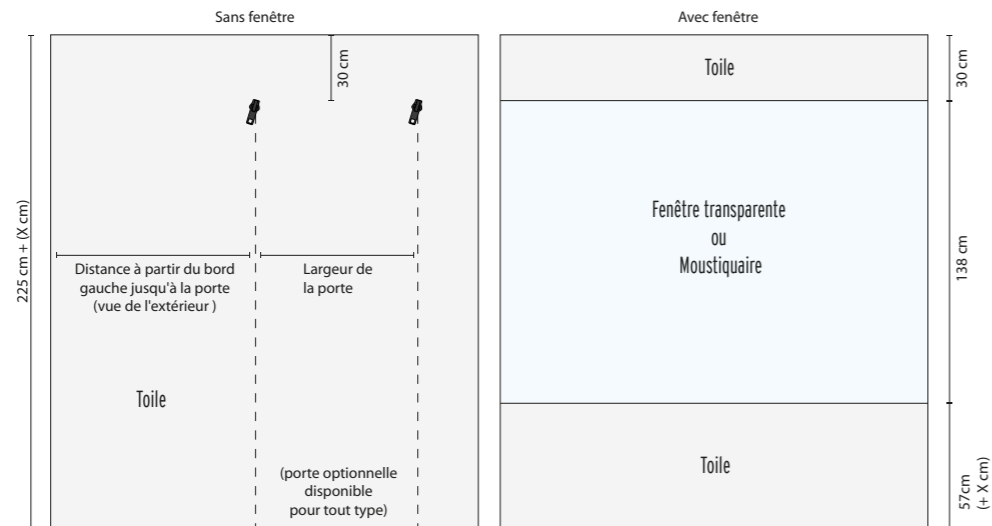

Bâches latérales

Type CLASSIQUE

Avec fenêtre moustiquaire, avec fenêtre transparente ou bâche pleine. Bâches reliées par fermeture éclair. Hauteur standard 225 cm. Voir le schéma ci-dessous pour les dimensions.

Toile de store premium, Ferrari Precontraint 302, moustiquaire
Toile de store premium All Weather

53 € / m²
65 € / m²