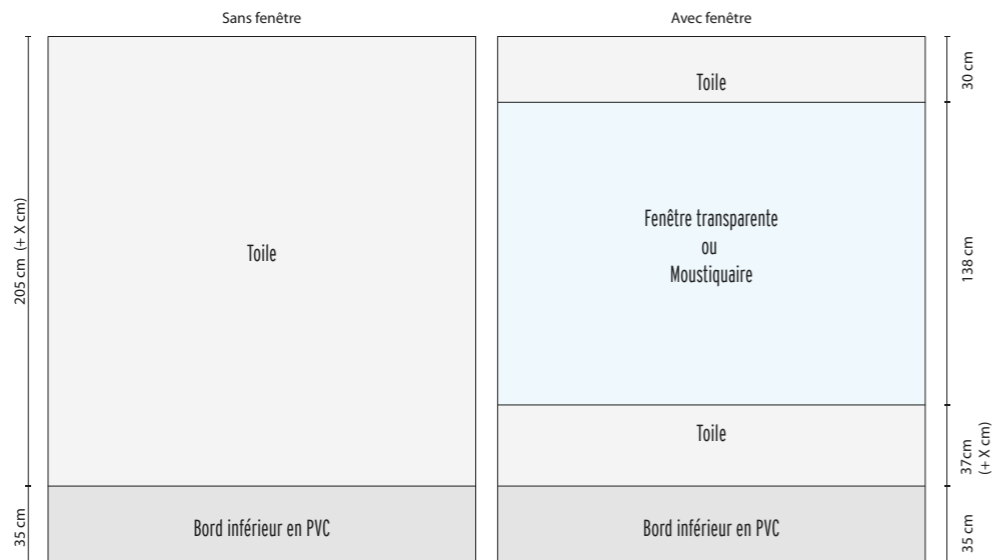

Type PLUS

Le bord inférieur en PVC (358 gris) peut être taillé sur mesure. Avec moustiquaire, avec fenêtre transparente ou bâche pleine. Bâches reliées par fermeture éclair. Hauteur standard 240 cm. Voir le schéma ci-dessous pour les dimensions.

Toile de store premium, Ferrari Precontraint 302, moustiquaire
Toile de store premium All Weather

53 € / m²
65 € / m²