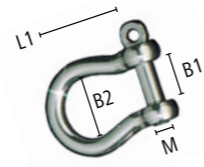

Poulies

slro1	Poulie simple en acier inox	23,85 €
slro2	Poulie double en acier inox	37,70 €

Suite en page suivante »

Accessoires pour montage de voile

Mousquetons

kb01	Mousqueton en acier inox longueur 50 mm; Epaisseur du matériel 5 mm; Charge de rupture 570 kg	3,20 €
kb02	Mousqueton en acier inox longueur 60 mm; Epaisseur du matériel 6 mm; Charge de rupture 670 kg	4,35 €

Manilles

En acier inox.

Manilles arquées

	M	L1	B1	B2	Charge de rupture	
scr6	6	32	12	21	1500	5,70 €
scr8	8	37	16	25	2500	10,75 €

Manille droite

	M	L1	B1	Charge de rupture	
scg6	6	21	12	1500	4,35 €
scg8	8	28	16	2500	7,10 €

Manille droite longue

	M	L1	B1	Charge de rupture	
scl6	6	45	12	1100	6,20 €
scl8	8	60	16	1800	7,45 €

Manille tordue

	M	L1	B1	Charge de rupture	
scd6	6	44	12	900	5,50 €
scd8	8	55	16	1500	8,10 €

Platines pour mâts