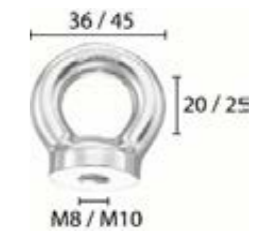

Fixations murales pour voiles d'ombrage

WB1515	Fixation murale 15 x 15 cm en acier inox Epaisseur du matériel 5 mm; Perçage 12 mm.	54 €	
WB0525	Fixation murale 6 x 25 cm en acier inox Epaisseur du matériel 5 mm; Perçage 12 mm.	50 €	
WBAE1	Fixation murale en acier inox angle extérieur 13 x 15 cm Epaisseur du matériel 5 mm; Perçage 12 mm.	75 €	
WBAE2	Fixation murale en acier inox angle extérieur 30 x 15 cm Epaisseur du matériel 5 mm; Perçage 12 mm.	124 €	
WBIE1	Fixation murale en acier inox angle intérieur 13 x 15 cm Epaisseur du matériel 5 mm; Perçage 12 mm.	75 €	
WBIE2	Fixation murale en acier inox angle intérieur 30 x 15 cm Epaisseur du matériel 5 mm; Perçage 12 mm.	124 €	

Accessoires pour montage de voile

Pitons

rs1	Piton en acier inox forgé M8x80. Marque „Wichard“	37,50 €
rs4	Piton en acier inox forgé M8x80. Charge de rupture 2500 kg	12,50 €
rs2	Piton en acier inox soudé pour fixation sur bois M8x80	11,25 €
rs3	Piton M6x20 zingué pour mâts en alu y compris écrou à sertir dans le mât	3,20 €

Piton en acier inox forgé rs1

Piton en acier inox soudé pour fixation rs2

Écrous

rm1	Écrou M8 en acier inox forgé, Charge de rupture 3000 kg	28,70 €
rm2	Écrou M8 en acier inox soudé, Charge de rupture 140 kg	6,60 €
rm3	Écrou M8 en acier zingué, Charge de rupture 140 kg	3,10 €
rm4	Écrou M10 en acier zingué, Charge de rupture 230 kg	4,20 €