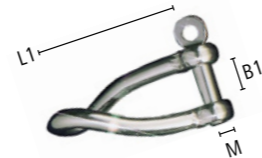

Poulies

slro1	Poulie simple en acier inox	23,85 €
slro2	Poulie double en acier inox	37,70 €

Suite en page suivante »

Accessoires pour montage de voile

Mousquetons

kb01	Mousqueton en acier inox longueur 50 mm; Epaisseur du matériel 5 mm; Charge de rupture 570 kg	3,20 €
kb02	Mousqueton en acier inox longueur 60 mm; Epaisseur du matériel 6 mm; Charge de rupture 670 kg	4,35 €

Manilles

En acier inox.

Manilles arquées

	M	L1	B1	B2	Charge de rupture	
scr6	6	32	12	21	1500	5,70 €
scr8	8	37	16	25	2500	10,75 €

Manille droite

	M	L1	B1	Charge de rupture	
scg6	6	21	12	1500	4,35 €
scg8	8	28	16	2500	7,10 €

Manille droite longue

	M	L1	B1	Charge de rupture	
scl6	6	45	12	1100	6,20 €
scl8	8	60	16	1800	7,45 €

Manille tordue

	M	L1	B1	Charge de rupture	
scd6	6	44	12	900	5,50 €
scd8	8	55	16	1500	8,10 €

Platines pour mâts

Platine pour mât en acier inox

mp01	L2	H2	
	32	22	16,30 €

Platine rectangulaire avec anneau en acier inox

	M	Platine	L2	H	H2	D	Perçage	
apr01	6	35x40	18	26	17	6	Ø5	8,60 €
apr02	8	40x40	20	33	22	8	Ø5	10,40 €