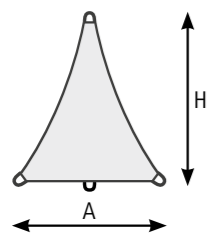

Triangle pour montage au mur

Art. No.	Base A	Hauteur H	Price
PSDW3025	300 cm	250 cm	209 €
PSDW3030	300 cm	300 cm	237 €
PSDW3035	300 cm	350 cm	264 €
PSDW3040	300 cm	400 cm	291 €
PSDW3530	350 cm	300 cm	264 €
PSDW3535	350 cm	350 cm	296 €
PSDW3540	350 cm	400 cm	327 €
PSDW3545	350 cm	450 cm	360 €
PSDW3550	350 cm	500 cm	392 €
PSDW4035	400 cm	350 cm	327 €
PSDW4040	400 cm	400 cm	364 €
PSDW4045	400 cm	450 cm	400 €
PSDW4050	400 cm	500 cm	438 €
PSDW4540	450 cm	400 cm	400 €
PSDW4545	450 cm	450 cm	443 €
PSDW4550	450 cm	500 cm	484 €
PSDW5040	500 cm	400 cm	438 €
PSDW5045	500 cm	450 cm	484 €
PSDW5050	500 cm	500 cm	528 €