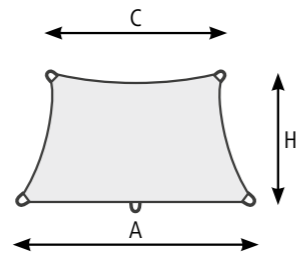

Voiles d'ombrage PREMIUM

Voile d'ombrage imperméable en toile de store acrylique Premium

Triangle

Art. No.	Dimensions	Price
PSD300	300 x 300 x 300 cm	196 €
PSD350	350 x 350 x 350 cm	248 €
PSD400	400 x 400 x 400 cm	309 €
PSD450	450 x 450 x 450 cm	375 €
PSD500	500 x 500 x 500 cm	450 €
PSD550	550 x 550 x 550 cm	534 €
PSD600	600 x 600 x 600 cm	624 €

Rectangle

Art. No.	Dimensions	Price
PSR3040	300 x 400 cm	510 €
PSR3050	300 x 500 cm	620 €
PSR4050	400 x 500 cm	803 €

Triangle pour montage au mur

Art. No.	Base A	Hauteur H	Price
PSDW3025	300 cm	250 cm	209 €
PSDW3030	300 cm	300 cm	237 €
PSDW3035	300 cm	350 cm	264 €
PSDW3040	300 cm	400 cm	291 €
PSDW3530	350 cm	300 cm	264 €
PSDW3535	350 cm	350 cm	296 €
PSDW3540	350 cm	400 cm	327 €
PSDW3545	350 cm	450 cm	360 €
PSDW3550	350 cm	500 cm	392 €
PSDW4035	400 cm	350 cm	327 €
PSDW4040	400 cm	400 cm	364 €
PSDW4045	400 cm	450 cm	400 €
PSDW4050	400 cm	500 cm	438 €
PSDW4540	450 cm	400 cm	400 €
PSDW4545	450 cm	450 cm	443 €
PSDW4550	450 cm	500 cm	484 €
PSDW5040	500 cm	400 cm	438 €
PSDW5045	500 cm	450 cm	484 €
PSDW5050	500 cm	500 cm	528 €