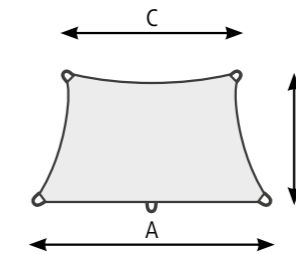

Voiles d'ombrage NET

Voile d'ombrage perméable à l'eau en fil polyester HDPE, traitement UV

Triangle

Art. No.	Dimensions	Price
NSD300	300 x 300 x 300 cm	186 €
NSD350	350 x 350 x 350 cm	194 €
NSD400	400 x 400 x 400 cm	233 €
NSD450	450 x 450 x 450 cm	282 €
NSD500	500 x 500 x 500 cm	334 €
NSD550	550 x 550 x 550 cm	389 €
NSD600	600 x 600 x 600 cm	456 €

Carrée

Art. No.	Dimensions	Price
NSQ300	300 x 300 cm	305 €
NSQ350	350 x 350 cm	389 €
NSQ400	400 x 400 cm	485 €
NSQ450	450 x 450 cm	596 €
NSQ500	500 x 500 cm	717 €
NSQ550	550 x 550 cm	852 €
NSQ600	600 x 600 cm	1.000 €

Rectangle

Art. No.	Dimensions	Price
NSR3040	300 x 400 cm	382 €
NSR3050	300 x 500 cm	460 €
NSR4050	400 x 500 cm	587 €

Triangle pour montage au mur

Art. No.	Base A	Hauteur H	Price
NSDW3025	300 cm	250 cm	171 €
NSDW3030	300 cm	300 cm	189 €
NSDW3035	300 cm	350 cm	209 €
NSDW3040	300 cm	400 cm	227 €
NSDW3530	350 cm	300 cm	209 €
NSDW3535	350 cm	350 cm	232 €
NSDW3540	350 cm	400 cm	252 €
NSDW3545	350 cm	450 cm	275 €
NSDW3550	350 cm	500 cm	298 €
NSDW4035	400 cm	350 cm	252 €
NSDW4040	400 cm	400 cm	278 €
NSDW4045	400 cm	450 cm	305 €
NSDW4050	400 cm	500 cm	332 €
NSDW4540	450 cm	400 cm	305 €
NSDW4545	450 cm	450 cm	335 €
NSDW4550	450 cm	500 cm	364 €
NSDW5040	500 cm	400 cm	332 €
NSDW5045	500 cm	450 cm	364 €
NSDW5050	500 cm	500 cm	395 €