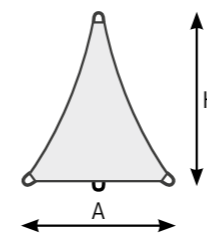

Triangle pour montage au mur

Art. No.	Base A	Hauteur H	Price
NSDW3025	300 cm	250 cm	171 €
NSDW3030	300 cm	300 cm	189 €
NSDW3035	300 cm	350 cm	209 €
NSDW3040	300 cm	400 cm	227 €
NSDW3530	350 cm	300 cm	209 €
NSDW3535	350 cm	350 cm	232 €
NSDW3540	350 cm	400 cm	252 €
NSDW3545	350 cm	450 cm	275 €
NSDW3550	350 cm	500 cm	298 €
NSDW4035	400 cm	350 cm	252 €
NSDW4040	400 cm	400 cm	278 €
NSDW4045	400 cm	450 cm	305 €
NSDW4050	400 cm	500 cm	332 €
NSDW4540	450 cm	400 cm	305 €
NSDW4545	450 cm	450 cm	335 €
NSDW4550	450 cm	500 cm	364 €
NSDW5040	500 cm	400 cm	332 €
NSDW5045	500 cm	450 cm	364 €
NSDW5050	500 cm	500 cm	395 €